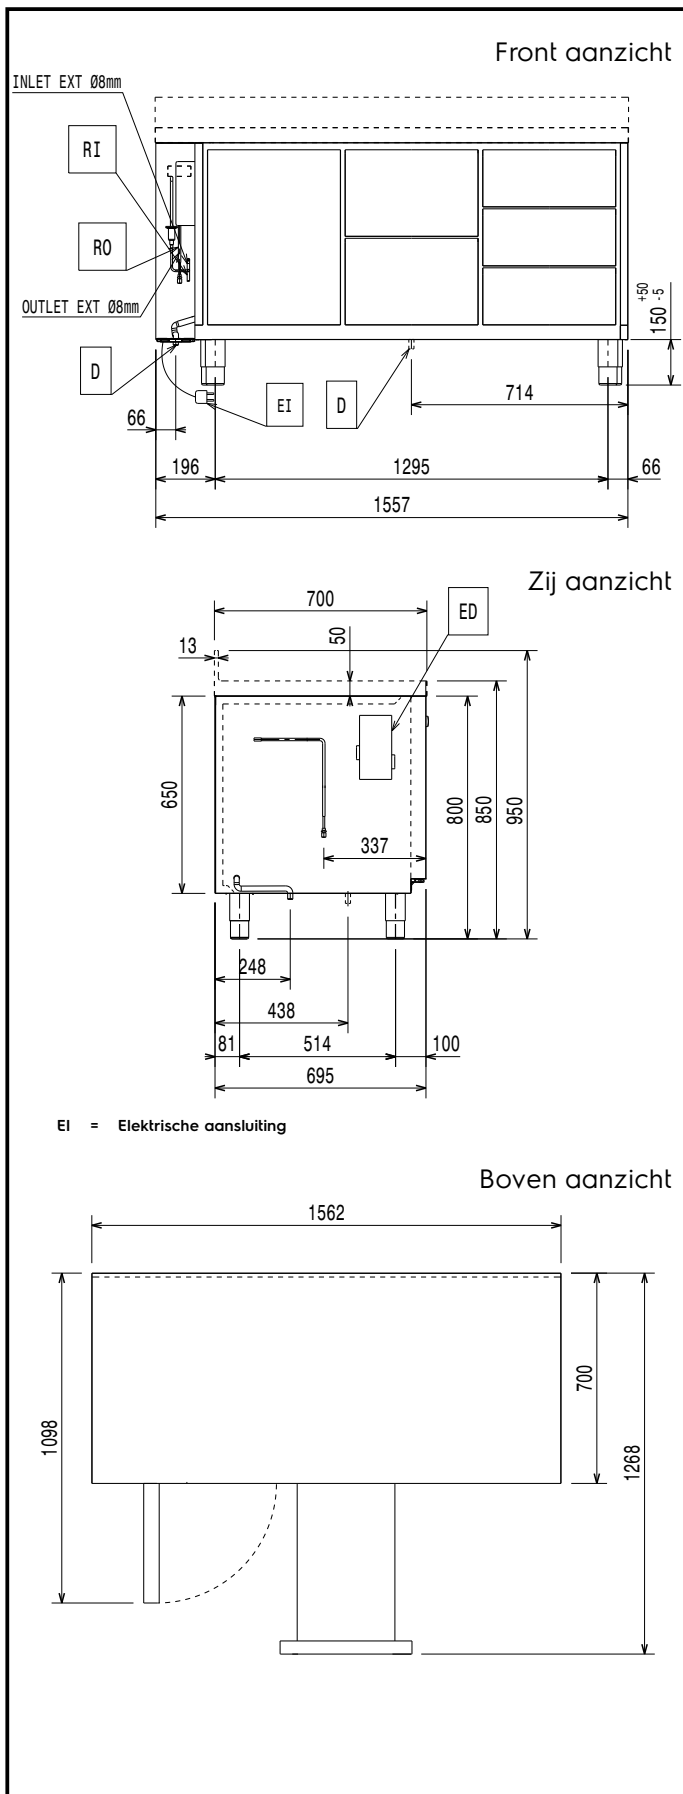

Elektra

Voltage	710435 (EJ3RRAAA)	220-240 V/1 ph/50/60 Hz
Elektrisch max. vermogen		0.03 kW
Stekker type		CE-SCHUKO

Algemene gegevens

Bruto inhoud	440 lt
Netto inhoud	242 lt
Aantal deuren	3
Draairichting deur	1 links en 2 rechts draaiend
Externe afmetingen, lengte	1557 mm
Externe afmetingen, breedte	700 mm
Externe afmetingen, hoogte	850 mm
Interne afmetingen, lengte	1252 mm
Interne afmetingen, breedte	560 mm
Interne afmetingen, hoogte	510 mm
Gewicht, netto	90 kg
Hoogte verstelling	-5/50 mm
Extern materiaal	Roestvrijstaal 1.4301 (AISI304)
Intern materiaal	Roestvrijstaal 1.4301 (AISI304)
Externe achterwand	Gegalvaniseerd staal
Werkblad	Roestvrijstaal